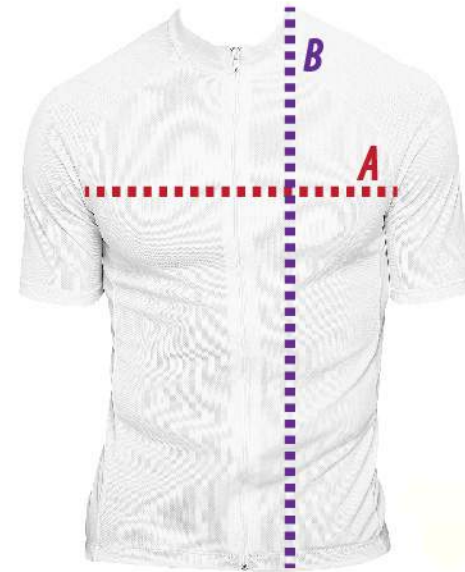

CATÁLOGO CICLISMO

arriba

Camiseta Black Ride

Calza Ride

ariba

Camiseta Champ

arriba

Camiseta Pace

Calza Pace

ariba

Camiseta Tour

Calza Tour

TABLA DE TALLES

	XS	S	M	L	XL	XXL
A	46	48	50	52	54	56
B	58	60	62	64	66	68

**WWW
.ARRIBAINUMENTARIA
.COM.AR**
